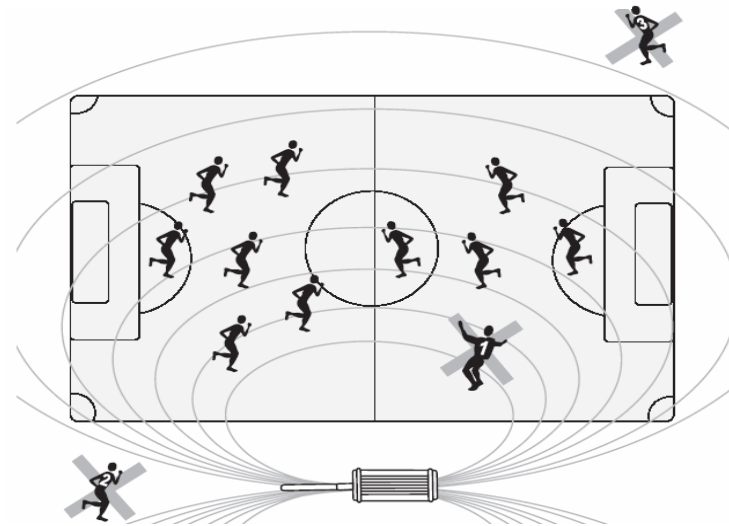

# Hardware configuraties

- Team Pack Pro II

- PC POD

# Lopende zaken

- Status Smart belt

- Bereik Team Pod